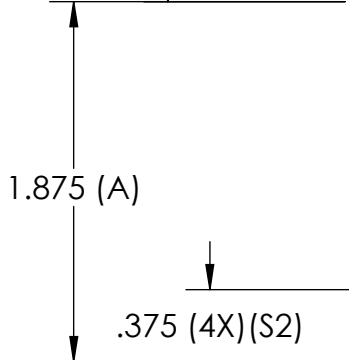

1/4-20 X 7/8 LG. S.H.C.S. 6X

Ø .3125

1.875 (B)

5.625

1.875 (A)

.375 (4X) (S2)

.375 (6X) (S2)

2.250 (2X)

R.250 TYP (R)